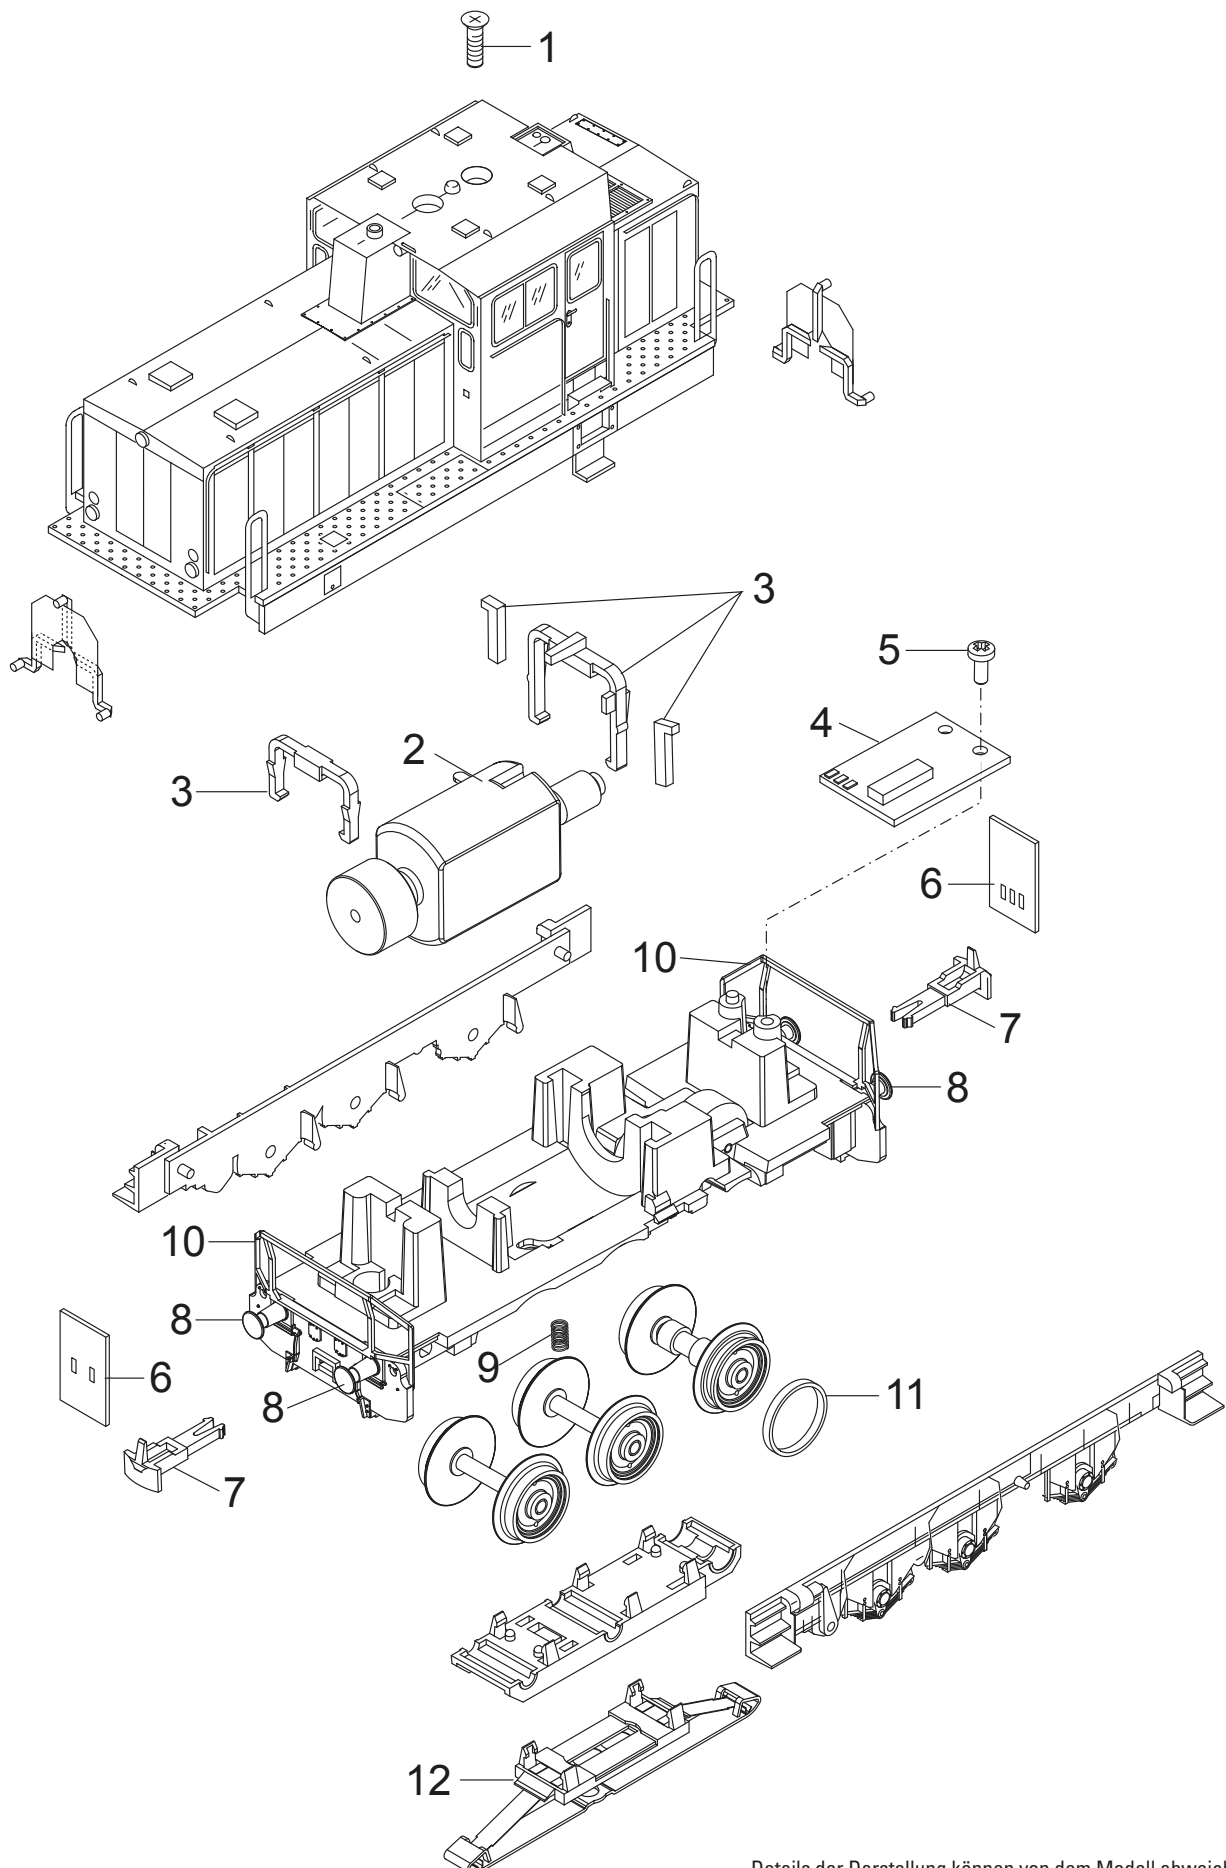

Einzelteile der Lokomotive 36700

Details der Darstellung können von dem Modell abweichen.

Einzelteile der Lokomotive 36700

Lfd. Nr.	Benennung	Bestell-Nr.
1	Schraube	E756 000
2	Motor	E106 144
3	Halteklammer	E162 119
4	Decoder	291 454
5	Schraube	E786 750
6	Leiterplatte Beleuchtung	E255 672
7	Kupplungshaken	E399 740
8	Puffer	E761 070
9	Druckfeder	E214 330
10	Geländer	E226 240
11	Haftreifen	7 154
12	Schleifer	E226 495
	Leiterplatte Blinklicht	E293 164

Hinweis: Einige Teile werden nur ohne oder mit anderer Farbgebung angeboten.
Teile, die hier nicht aufgeführt sind, können nur im Rahmen einer Reparatur im Märklin Reparatur-Service repariert werden.